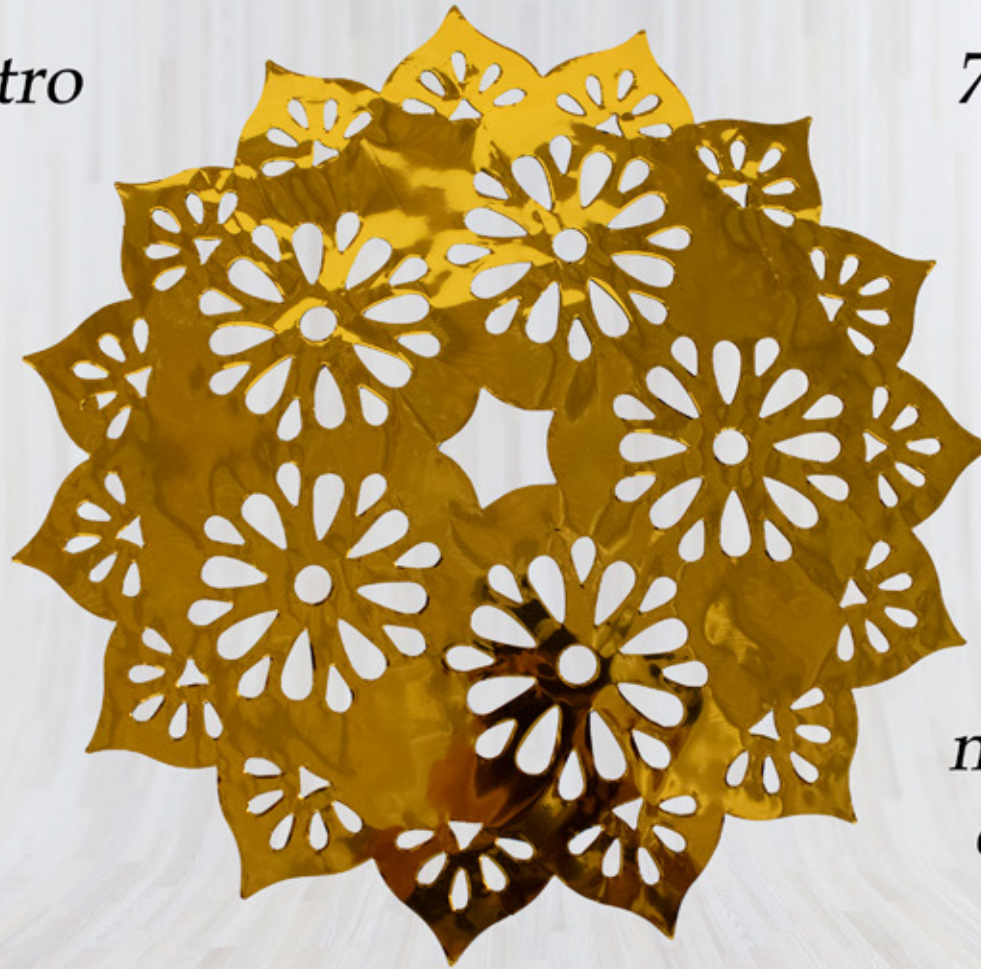

# *CORTINA METÁLICA DORADA PARA MESA*

*70 CM Altura*

*7502289577424*

*4 M Anchura*

*Elaborada de papel metálico  
brillante en forma de lluvia*

# MANTEL METÁLICO FLOR DE LOTO NEGRO

38 CM Diámetro

7502289576069

*Mantel de papel  
metálico brillante  
con diseño floral*

# MANTEL METÁLICO FLOR DE LOTO DORADO

38 CM Diámetro

7502289576076

*Mantel de papel  
metálico brillante  
con diseño floral*

*KIT #1*  
*GRADUACIÓN*