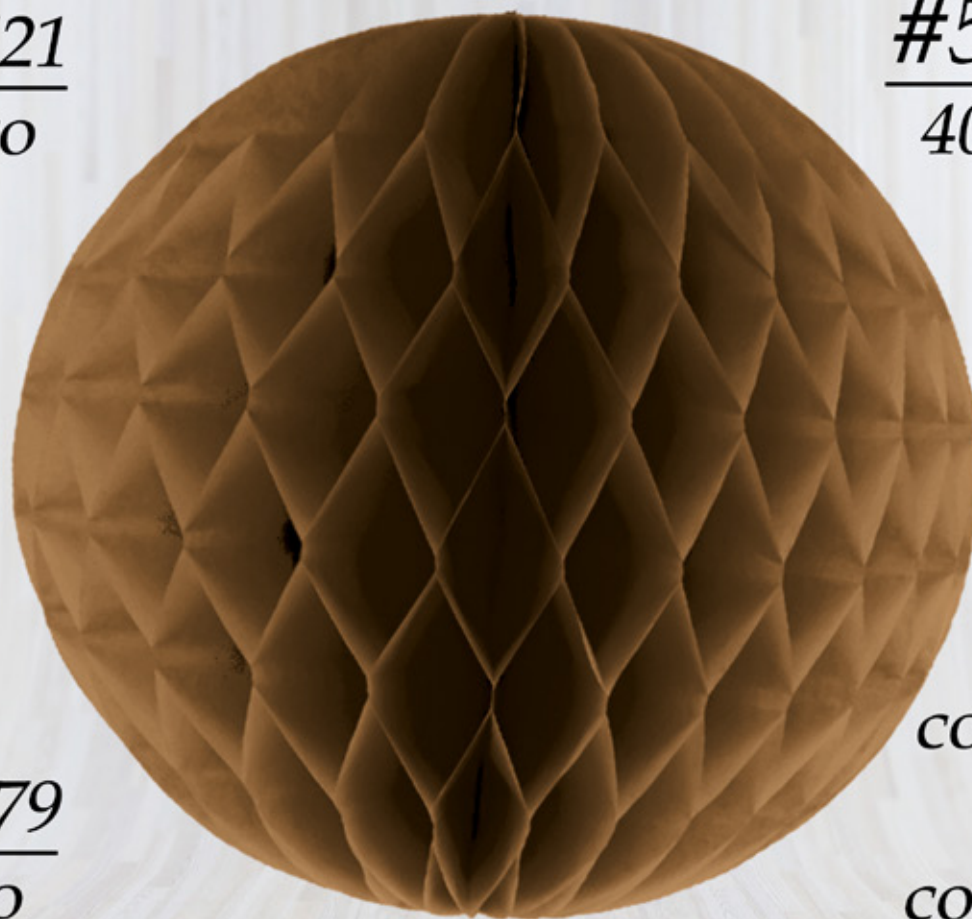

# ESFERA DORADO

#3 7502282749521

26 CM Diámetro

#5 7502282749347

40 CM Diámetro

#4 7502284413079

32 CM Diámetro

Figura plegable  
colgante de papel  
elaborada  
con la técnica nido  
de abeja