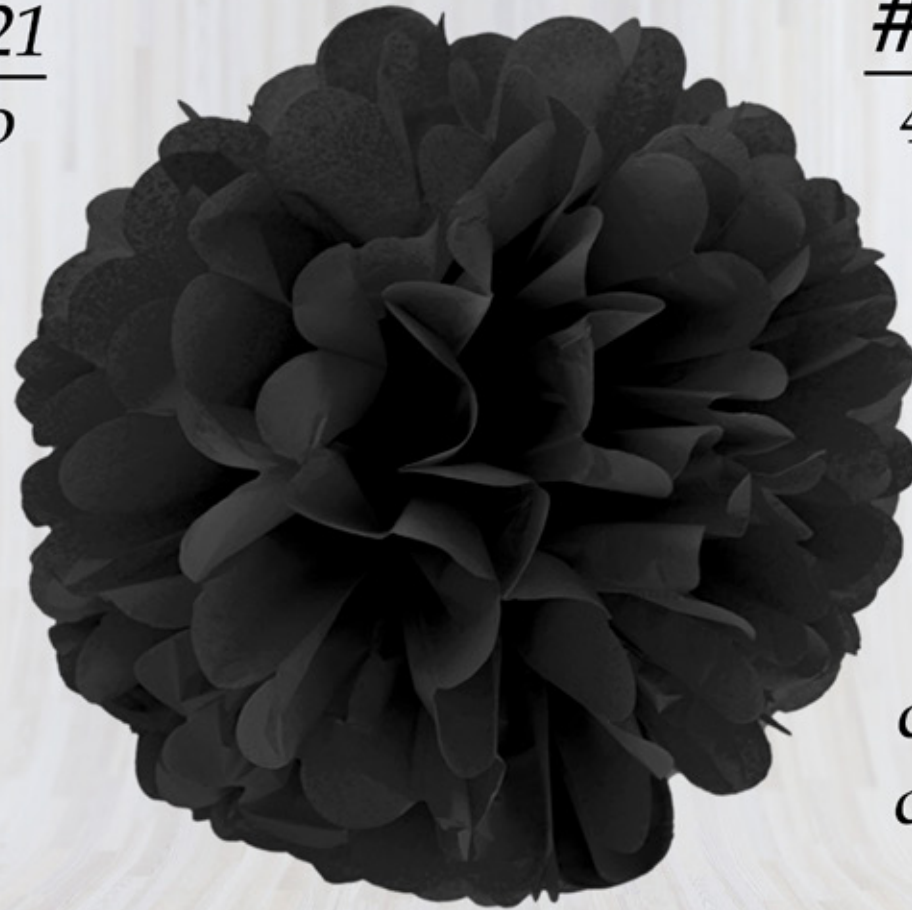

POMPÓN ESFERA NEGRO

#1 7502289571521
20 CM Diámetro

#2 7502284419873
40 CM Diámetro

*Figura montable
de papel en forma
de flor, disponible
en 2 tamaños*