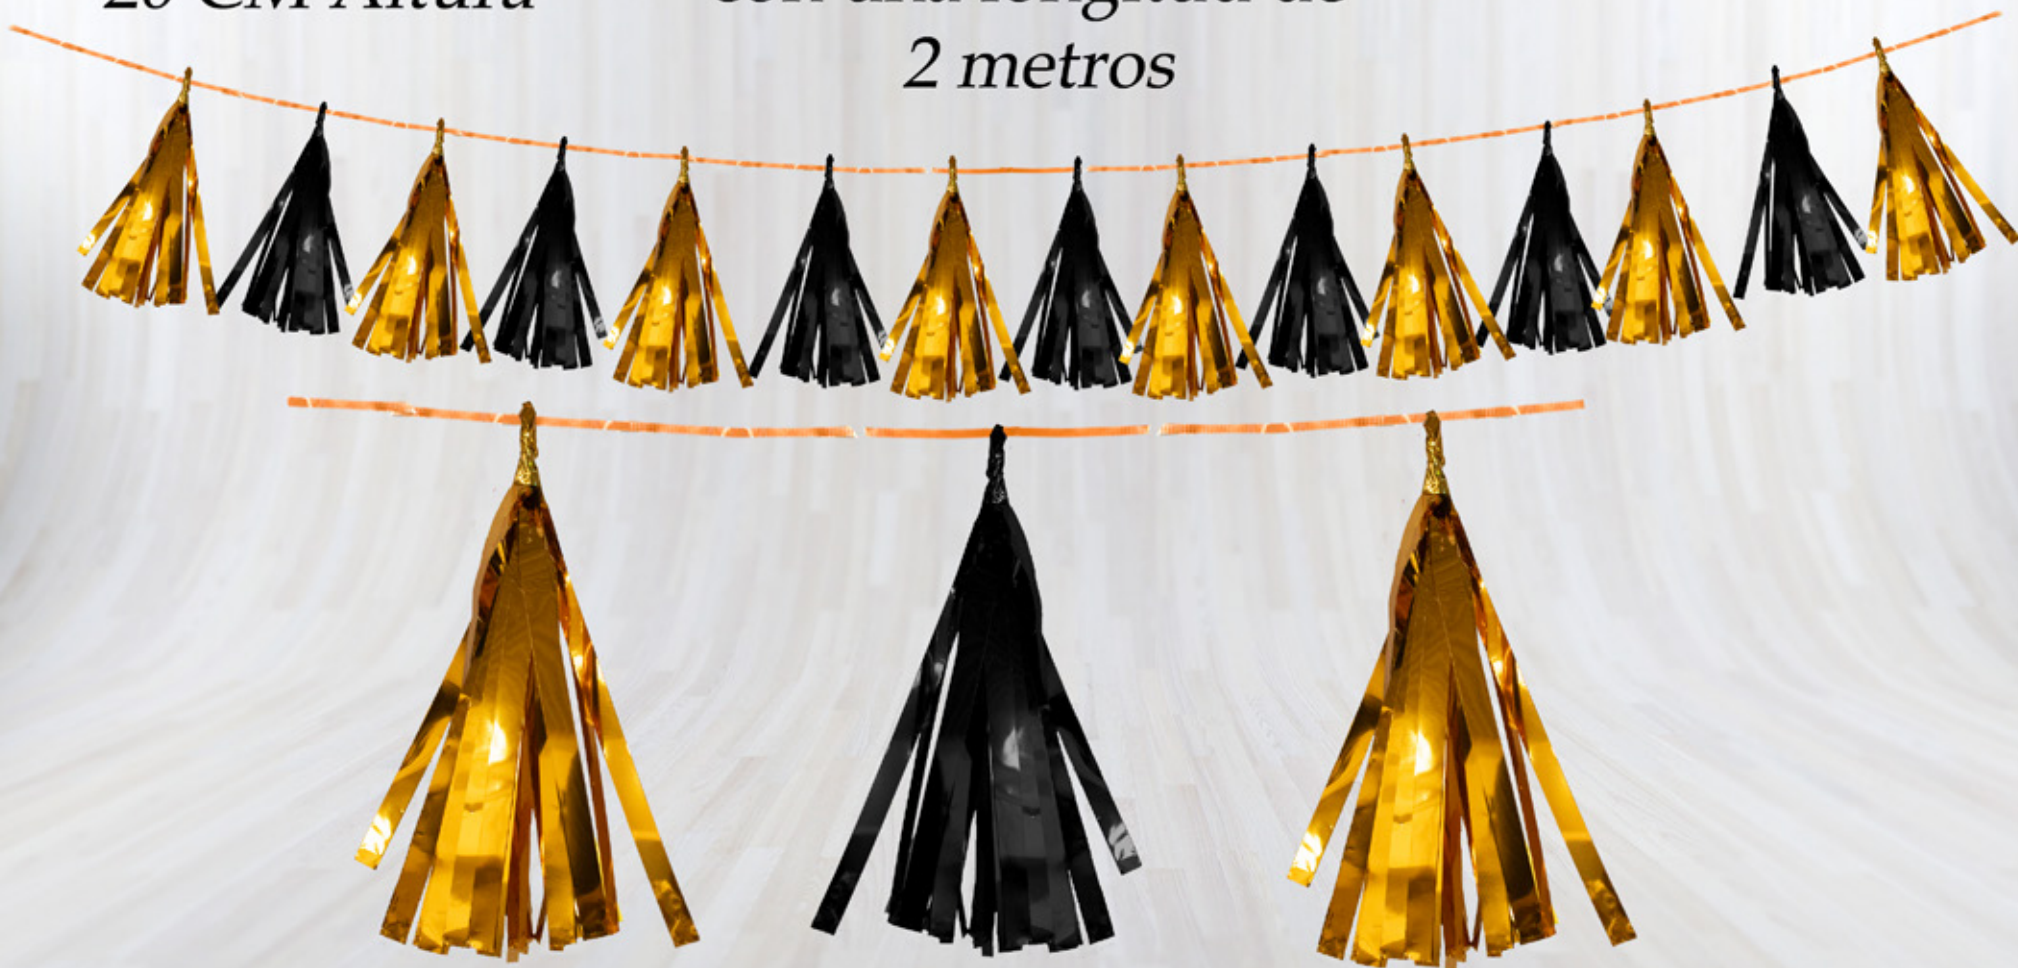

TIRA POMPÓN 1 METÁLICO NEGRO - DORADO

DIMENSIÓN DE
POMPÓN
20 CM Altura

Tira con 15 pompones
con una longitud de
2 metros

7502289576045