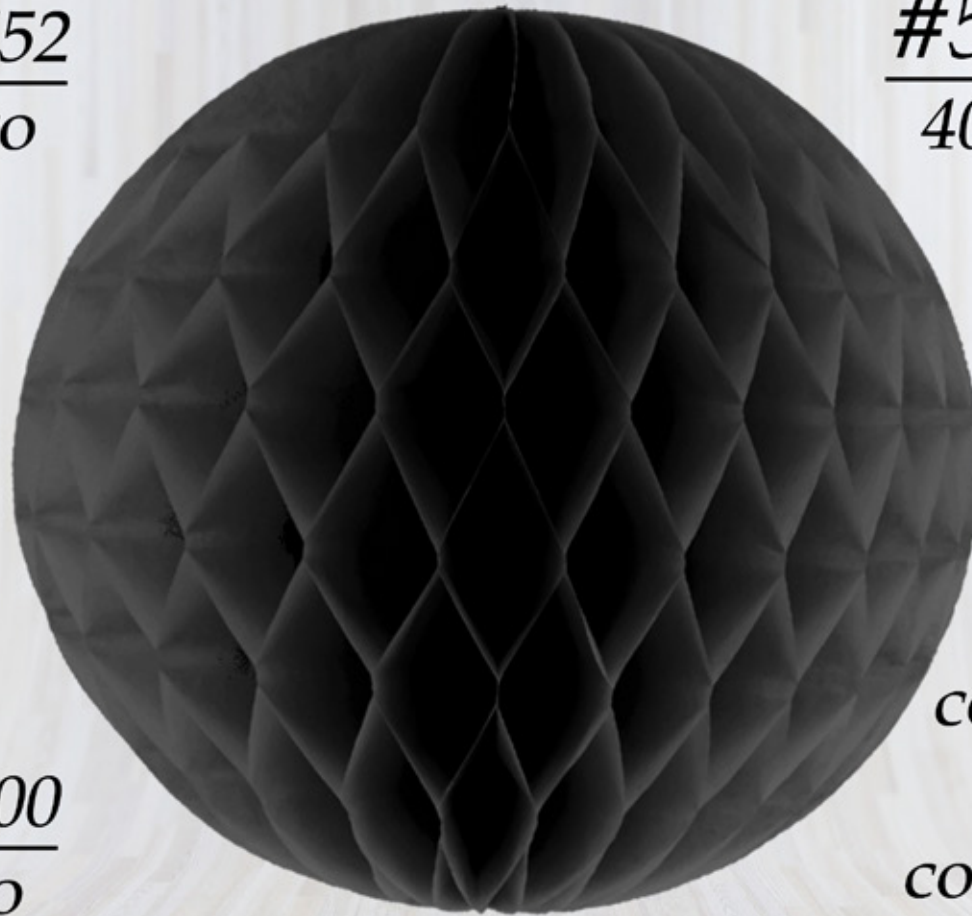

# ESFERA NEGRO

#3 7502282749552

26 CM Diametro

#5 7502282749408

40 CM Diametro

#4 7502282749200

32 CM Diametro

Figura plegable  
colgante de papel  
elaborada  
con la técnica nido  
de abeja