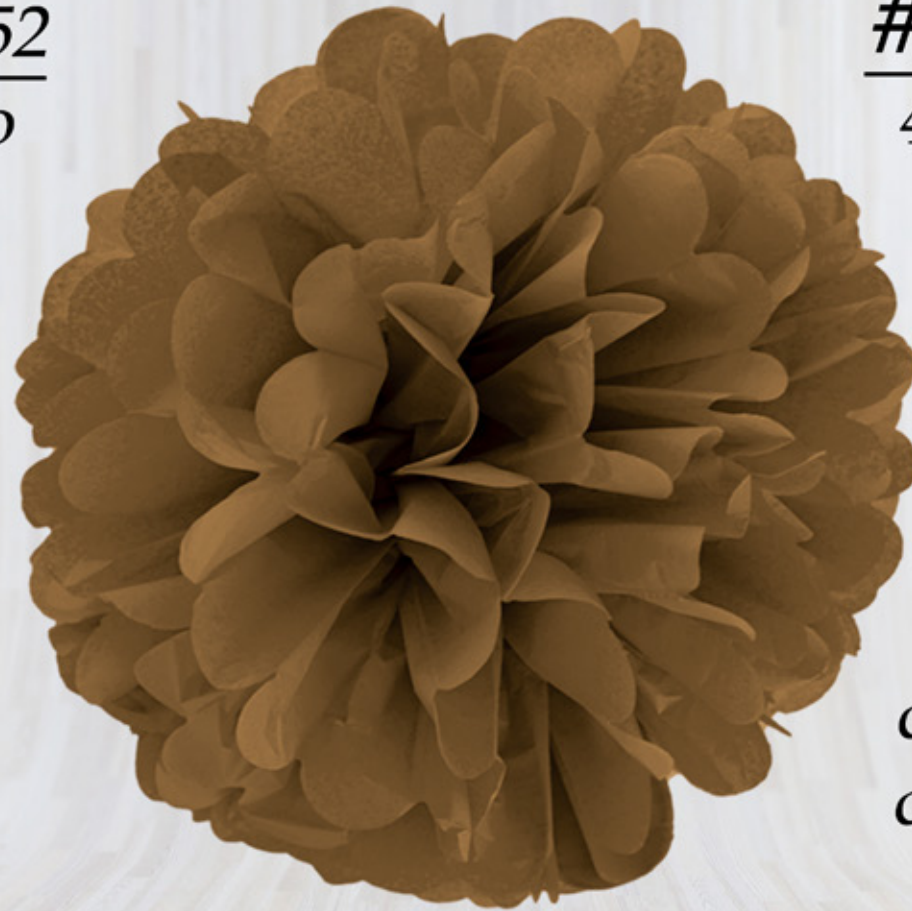

# POMPÓN ESFERA DORADO

#1 7502289576052  
20 CM Diametro

#2 7502289576021  
40 CM Diametro

Figura montable  
de papel en forma  
de flor, disponible  
en 2 tamaños