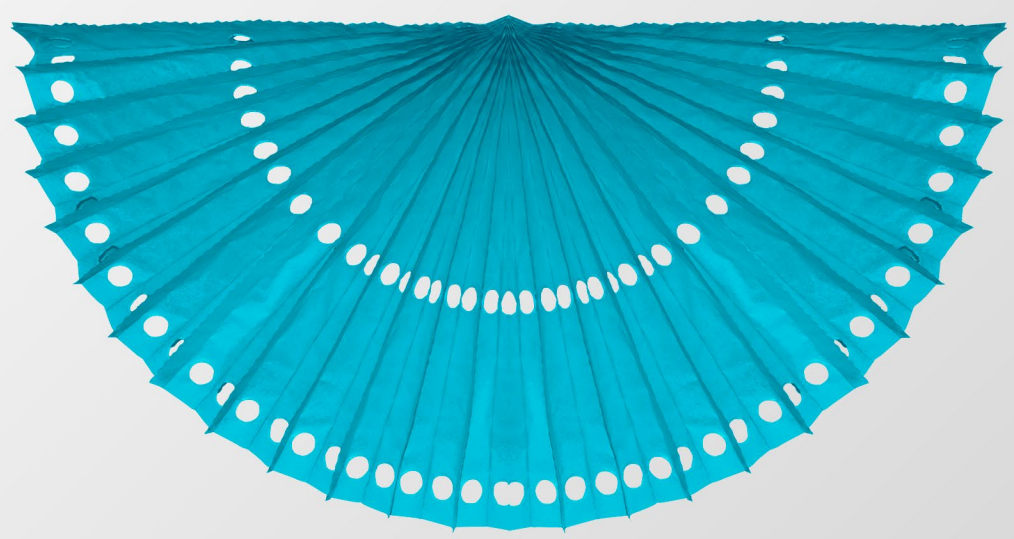

CATÁLOGO DÍA DEL PADRE

BASE CENTRO DE MESA CON LETRERO FELIZ DÍA PAPÁ

Figura decorativa plegable elaborada con papel china, con la técnica nido de abeja, acompañada de un letrero con la frase "Feliz Día Papá".

7502289577417
DIMENSIONES:
25cm de diámetro.

Feliz Día Papá

LETRERO MINI FELIZ DÍA PAPÁ

Figura decorativa para centro de mesa elaborado de cartulina, cuenta con una mini tira realizada con cartulina y 2 pompones mini.

7502289576519

DIMENSIONES:

CORBATA: 20cm de altura x 8cm de anchura

POMPÓN: 36cm de altura x 12cm de anchura

LETRERO DÍA DEL PADRE CON BIGOTE

Tira con 12 banderines de cartulina cuenta con
2 corbatas y 2 sombreros de cartulina.
Mide 3m de longitud

7502289576526

DIMENSIONES: SOMBRERO 11cm x 6.5

CORBATA: 20cm de altura x 8cm de anchura

BANDERÍN: 15cm de altura x 15cm de anchura

TIRA DE ABANICO 2 AZUL CIELO

Tira con 6 abanicos elaborados de papel china unidos con cinta. Mide 3m de longitud