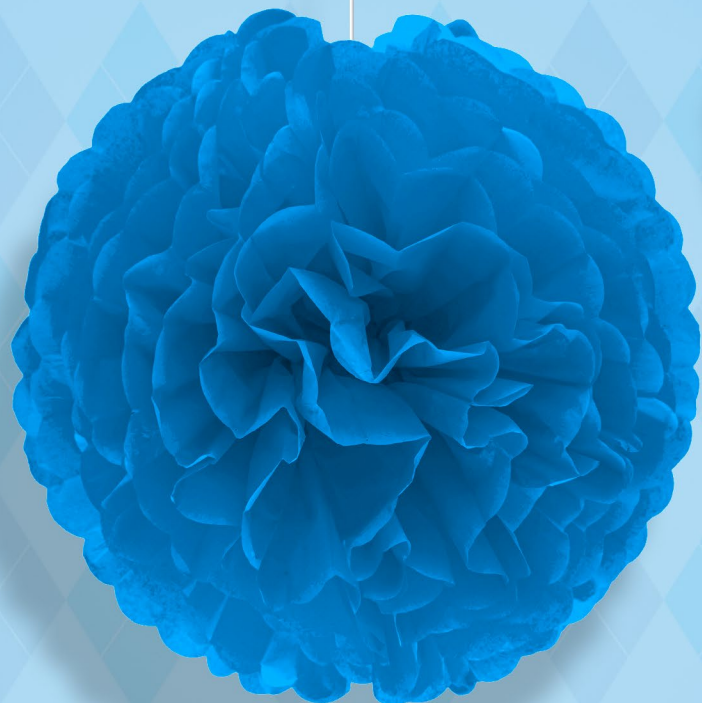

CATÁLOGO DÍA DEL PADRE

BASE CENTRO DE MESA CON LETRERO FELIZ DÍA PAPÁ

Figura decorativa plegable elaborada con papel china, con la técnica nido de abeja, acompañada de un letrero con la frase "Feliz Día Papá".

7502289570456

POMPÓN ESFERA AZUL CIELO

**Figura montable elaborada de papel china,
multifuncional.**

1# 7502289570777

DIMENSIONES: 20cm de diámetro

2# 7502284419750

DIMENSIONES: 33cm de diámetro

POMPÓN ESFERA AZUL TURQUESA