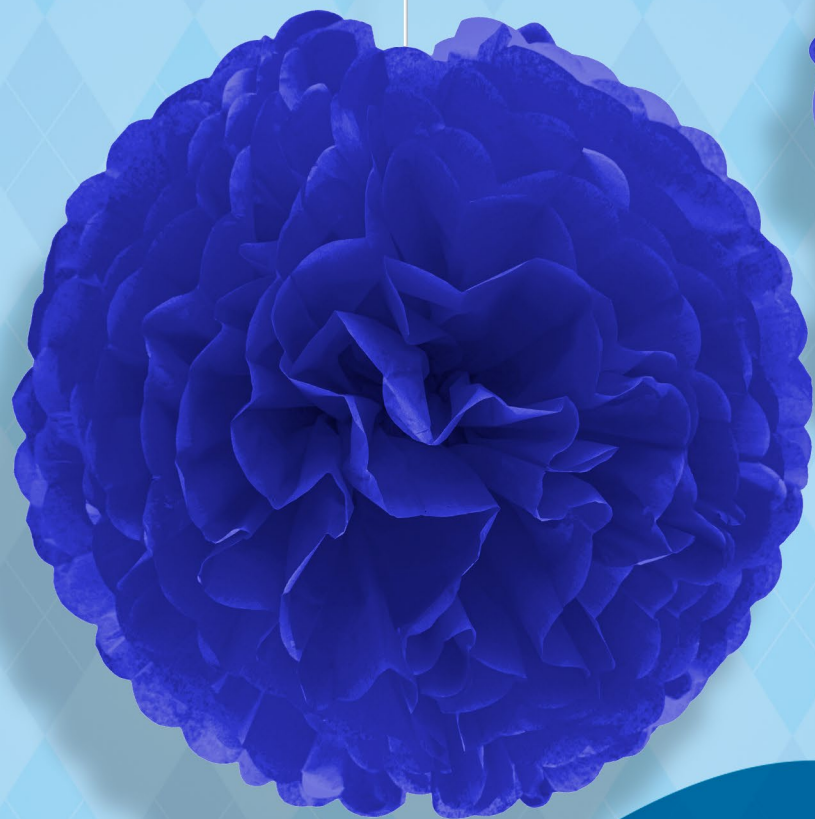

POMPÓN ESFERA AZUL VICTORIA

Figura montable elaborada de papel china,
multifuncional.

1# 7502289571477

DIMENSIONES: 20cm de diámetro

2# 7502289573440

DIMENSIONES: 33cm de diámetro