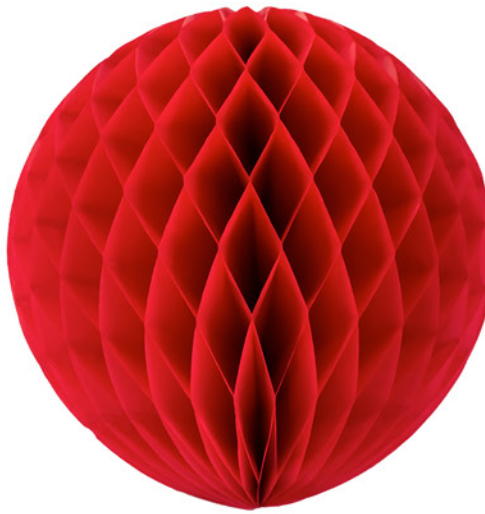

# FLOR 2

**BLANCO**

7502282740481

**ROJO**

7502282740566

**AZUL VICTORIA**

7502282740597

**44 CM DE DIÁMETRO**

# FLOR 3

**BLANCO**

7502282740634

**ROJO**

7502282740719

**AZUL VICTORIA**

7502282740740

**66 CM DE DIÁMETRO**

# ESFERA 1

**BLANCO**

7502282749637

**ROJO**

7502282748784

**AZUL VICTORIA**

7502282749606

**10 CM DE DIÁMETRO**